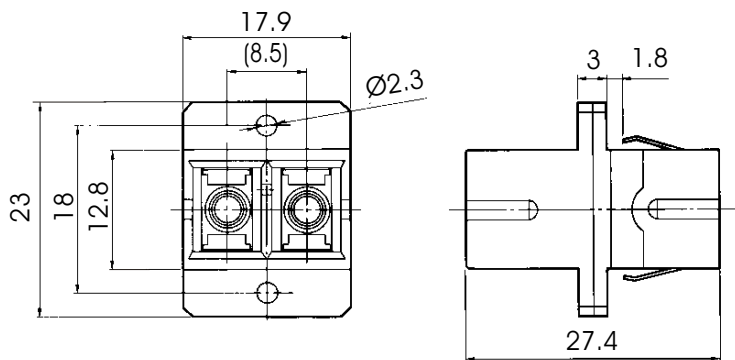

ADATTATORE OTTICO DUPLEX SINGOLO MODO SC-SC DUPLEX SC-SC ADAPTER SM

Adattatore ottico duplex singolo modo SC-SC, con 2 sleeves di allineamento in Ossido di Zirconio (ZrO_2).

Duplex SC-SC adapter SM, equipped with two ZrO_2 sleeves.

Panel cutout

PART NUMBER	SLEEVES	TYPE	I.L. (dB)	R.L. (dB)
357.400.110	ZrO ₂	SM	≤0,5	≥30

ED.	DATA/ DATE	FIRMA / SIGN.	ED.	DATA/ DATE	FIRMA / SIGN.	ED.	DATA/ DATE	FIRMA / SIGN.
01	24.08.06	Mm Nm						