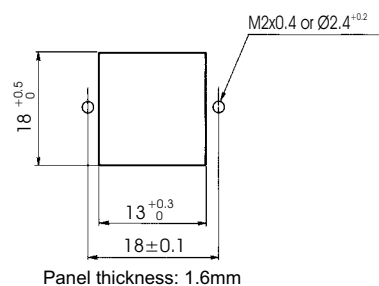

Panel cutout

PART NUMBER	SLEEVES	TYPE	I.L. (dB)	R.L. (dB)
357.400.110	ZrO ₂	SM	≤0,5	≥30

ED.	DATA/ DATE	FIRMA / SIGN.	ED.	DATA/ DATE	FIRMA / SIGN.	ED.	DATA/ DATE	FIRMA / SIGN.
01	24.08.06	Mm Nm						