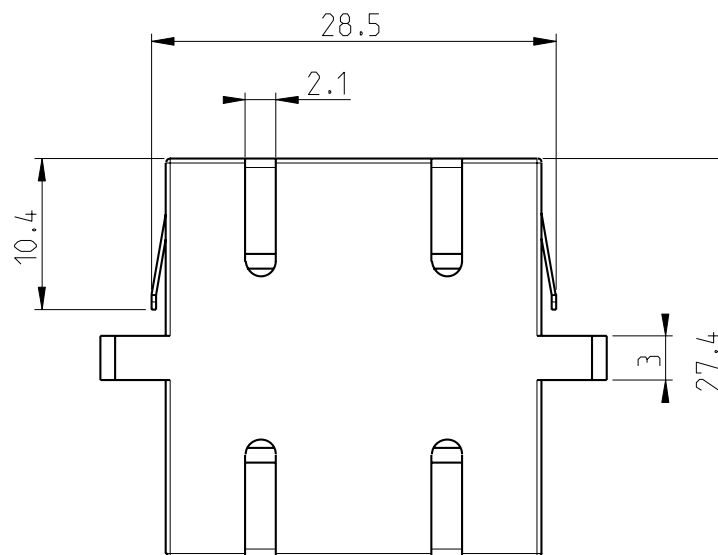

ADATTATORE OTTICO MULTIMODO SC/PC-SC/PC A 2 VIE
DUPLEX SC/PC-SC/PC ADAPTER MM

Adattatore ottico multimodo SC/PC-SC/PC a 2 vie, con 2 sleeves di allineamento in Bronzo fosforoso (tipo NTT).

Duplex SC/PC-SC/PC adapter MM, equipped with two PB sleeves (full compliance with NTT-SC style adapters).

CODICE <i>P/N</i>	SLEEVE	Nr. vie <i>No. of ways</i>	TIPO <i>TYPE</i>	I.L. (dB)	R.L. (dB)
357.400.004	Nr. 2 Bronzo fosforoso	2	MM	≤0,3	≥30
	<i>No. 2 Phosphor bronze sleeves</i>				

ED.	DATA / DATE	FIRMA / SIGN.	ED.	DATA / DATE	FIRMA / SIGN.	ED.	DATA / DATE	FIRMA / SIGN.
01	17.11.05	Mm Nm						