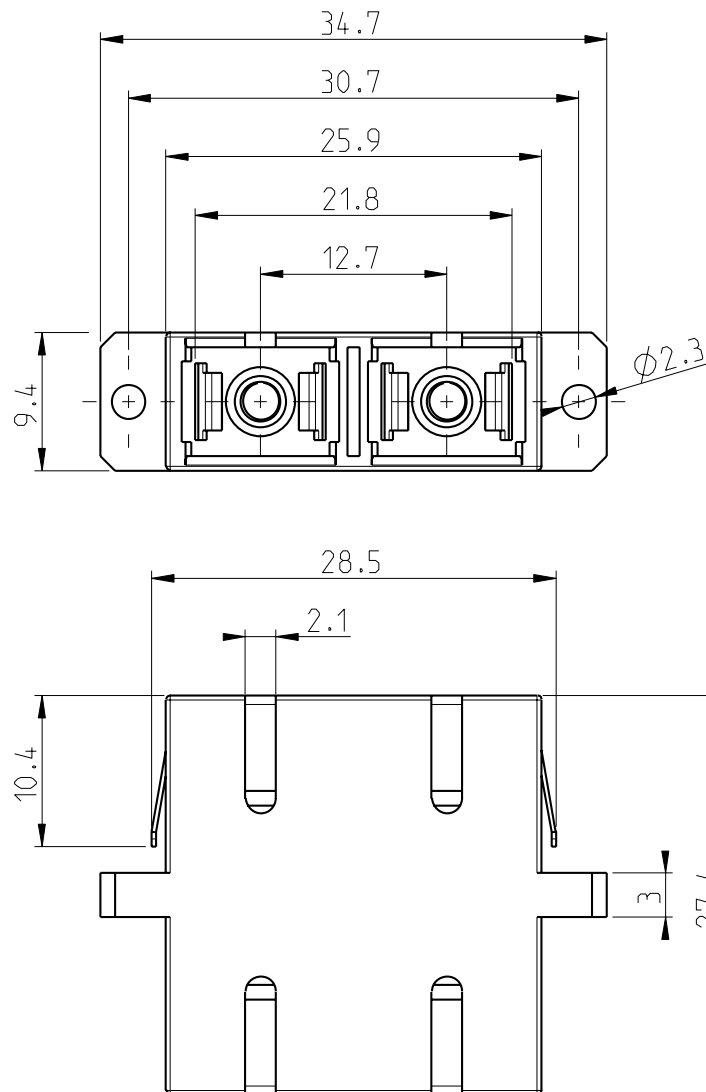

ADATTATORE OTTICO MULTIMODO SC/PC-SC/PC A 2 VIE
DUPLEX SC/PC-SC/PC ADAPTER MM

Adattatore ottico multimodo SC/PC-SC/PC a 2 vie, con 2 sleeves di allineamento in Bronzo fosforoso (tipo NTT).

Duplex SC/PC-SC/PC adapter MM, equipped with two PB sleeves (full compliance with NTT-SC style adapters).

CODICE <i>P/N</i>	SLEEVE	Nr. vie <i>No. of ways</i>	TIPO <i>TYPE</i>	I.L. (dB)	R.L. (dB)
357.400.004	Nr. 2 Bronzo fosforoso	2	MM	≤0,3	≥30
	<i>No. 2 Phosphor bronze sleeves</i>				

ED.	DATA / DATE	FIRMA / SIGN.	ED.	DATA / DATE	FIRMA / SIGN.	ED.	DATA / DATE	FIRMA / SIGN.
01	17.11.05	Mm Nm						