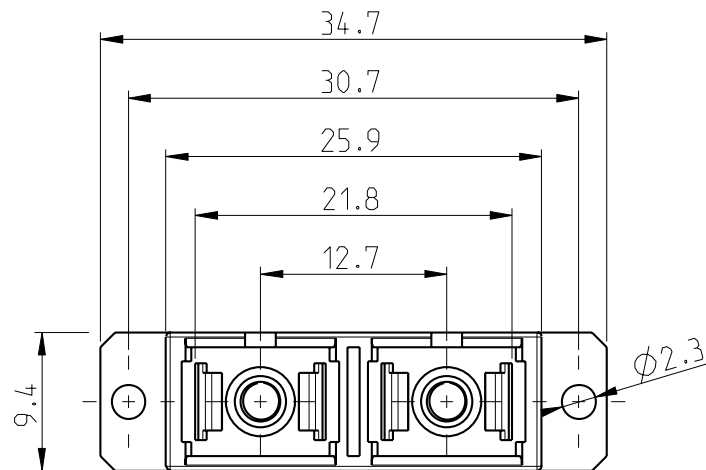

ADATTATORE OTTICO MULTIMODO SC/PC-SC/PC A 2 VIE
DUPLEX SC/PC-SC/PC ADAPTER MM

Adattatore ottico multimodo SC/PC-SC/PC a 2 vie, con 2 sleeves di allineamento in Bronzo fosforoso (tipo NTT).

Duplex SC/PC-SC/PC adapter MM, equipped with two PB sleeves (full compliance with NTT-SC style adapters).

CODICE <i>P/N</i>	SLEEVE	Nr. vie <i>No. of ways</i>	TIPO <i>TYPE</i>	I.L. (dB)	R.L. (dB)
357.400.004	Nr. 2 Bronzo fosforoso	2	MM	≤0,3	≥30
	<i>No. 2 Phosphor bronze sleeves</i>				

ED.	DATA / DATE	FIRMA / SIGN.	ED.	DATA / DATE	FIRMA / SIGN.	ED.	DATA / DATE	FIRMA / SIGN.
01	17.11.05	Mm Nm						