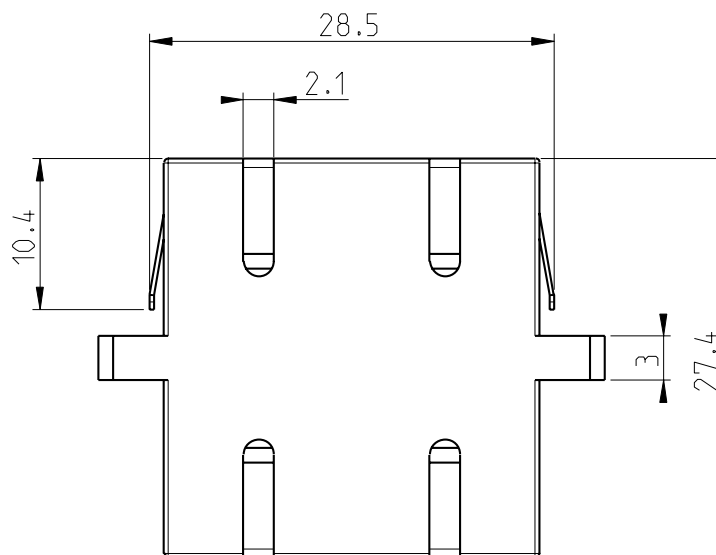

ADATTATORE OTTICO SINGOLO MODO SC-SC A 2 VIE
DUPLEX SC-SC ADAPTER SM

Adattatore ottico singolo modo SC-SC a 2 vie, con 2 sleeves di allineamento in Ossido di Zirconio (ZrO_2) (tipo NTT).

Duplex SC-SC adapter SM, equipped with two ZrO_2 sleeves (full compliance with NTT-SC style adapters).

CODICE <i>P/N</i>	SLEEVE	Nr. vie <i>No. of ways</i>	TIPO <i>TYPE</i>	I.L. (dB)	R.L. (dB)
357.400.003	Nr. 2 Ossido di Zirconio	2	SM	≤0,5	≥30
	<i>No. 2 ZrO_2 sleeves</i>				

ED.	DATA / DATE	FIRMA / SIGN.	ED.	DATA / DATE	FIRMA / SIGN.	ED.	DATA / DATE	FIRMA / SIGN.
01	22.09.99	Nm						
02	15.09.05	Mm Nm						