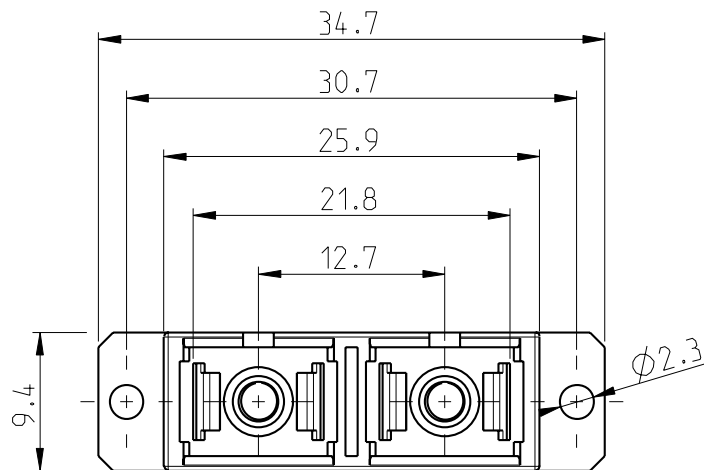

ADATTATORE OTTICO SINGOLO MODO SC-SC A 2 VIE
DUPLEX SC-SC ADAPTER SM

Adattatore ottico singolo modo SC-SC a 2 vie, con 2 sleeves di allineamento in Ossido di Zirconio (ZrO_2) (tipo NTT).

Duplex SC-SC adapter SM, equipped with two ZrO_2 sleeves (full compliance with NTT-SC style adapters).

CODICE <i>P/N</i>	SLEEVE	Nr. vie <i>No. of ways</i>	TIPO <i>TYPE</i>	I.L. (dB)	R.L. (dB)
357.400.003	Nr. 2 Ossido di Zirconio	2	SM	≤0,5	≥30
	<i>No. 2 ZrO_2 sleeves</i>				

ED.	DATA / DATE	FIRMA / SIGN.	ED.	DATA / DATE	FIRMA / SIGN.	ED.	DATA / DATE	FIRMA / SIGN.
01	22.09.99	Nm						
02	15.09.05	Mm Nm						